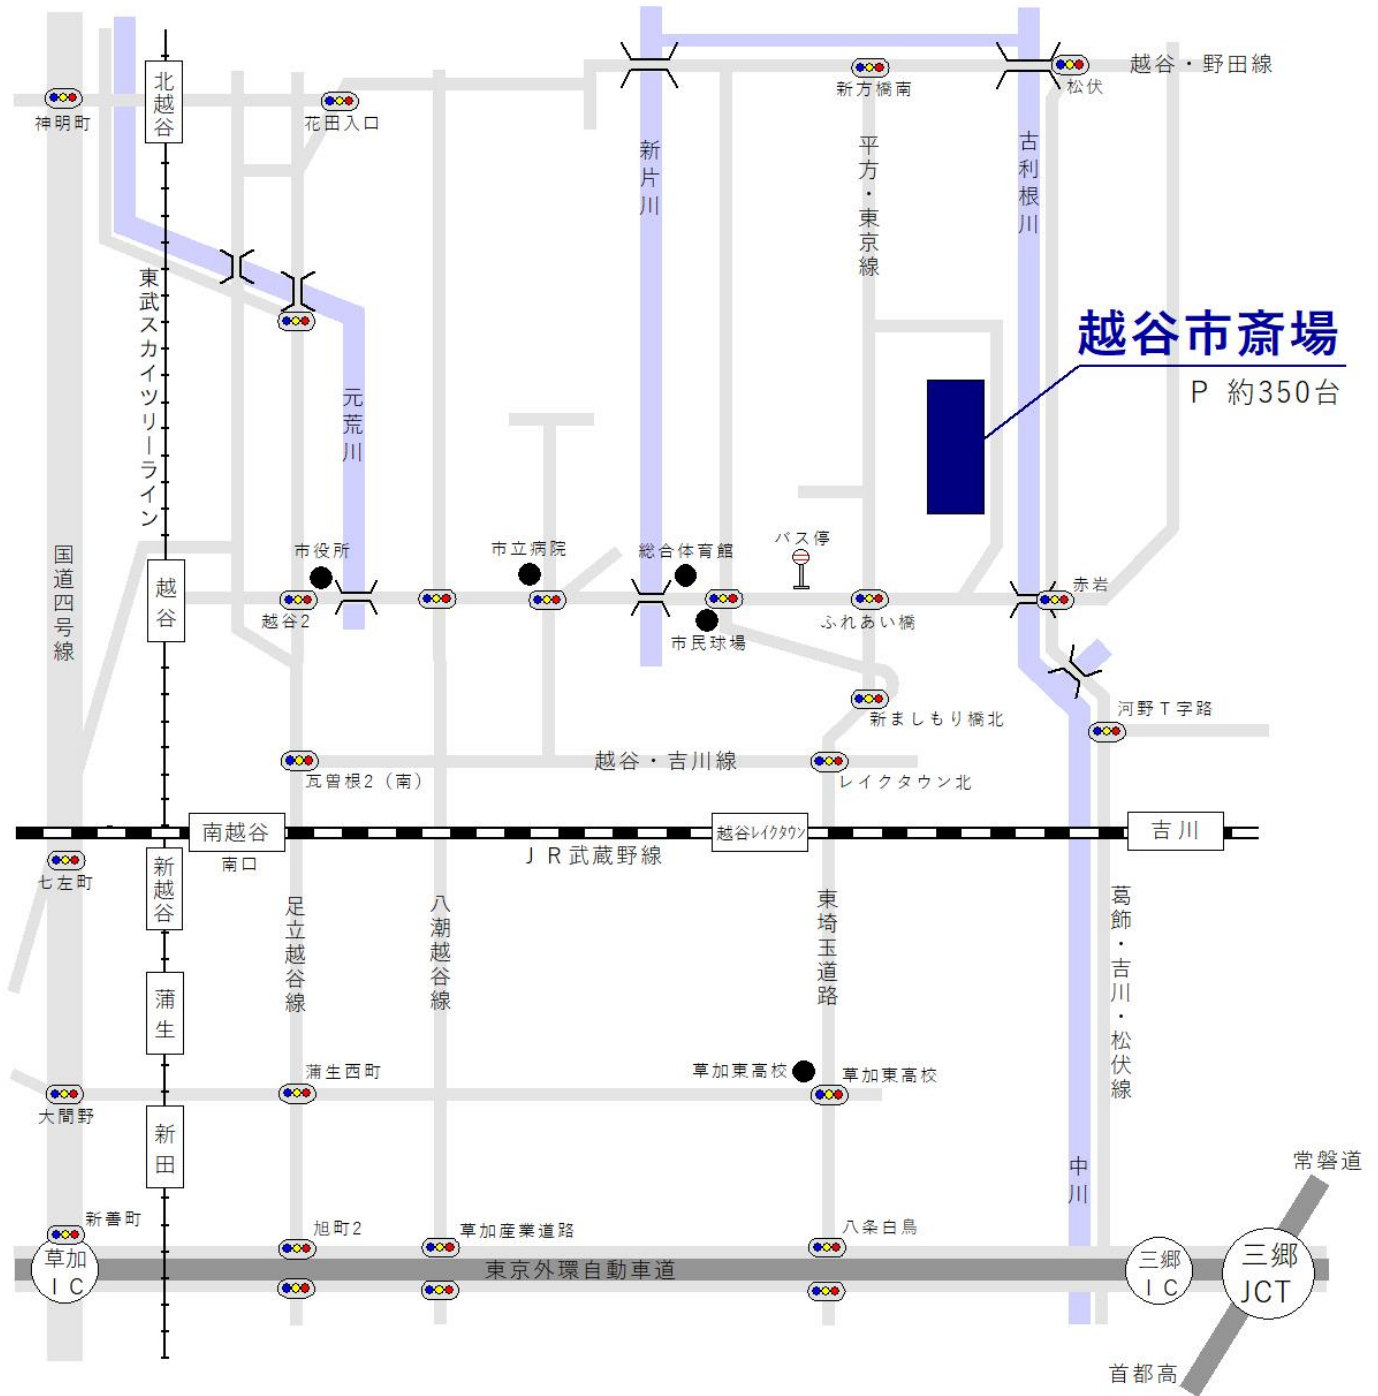

越谷市斎場 埼玉県越谷市大字増林3989-1 TEL 048-960-6800

【バス利用】 ※乗場2番より

南越谷駅南口 (JR武蔵野線)
 新越谷駅東口 (東武スカイツリーライン)

① 「増林公園 (越谷市斎場)」 行き 終点下車 (乗車約20分)
 往路 (駅発) : 16時40分, 17時40分
 復路 (斎場発) : 18時30分, 19時30分 ※1日2往復です

② 「松伏ターミナル」 または 「東埼玉テクノポリス」 行き
 増林小学校入口 下車 (乗車約15分) から徒歩で約15分

【タクシー利用】

① 越谷駅東口 (東武スカイツリーライン) から約15分
 ② 吉川駅北口または越谷レイクタウン駅北口 (JR武蔵野線) から約20分